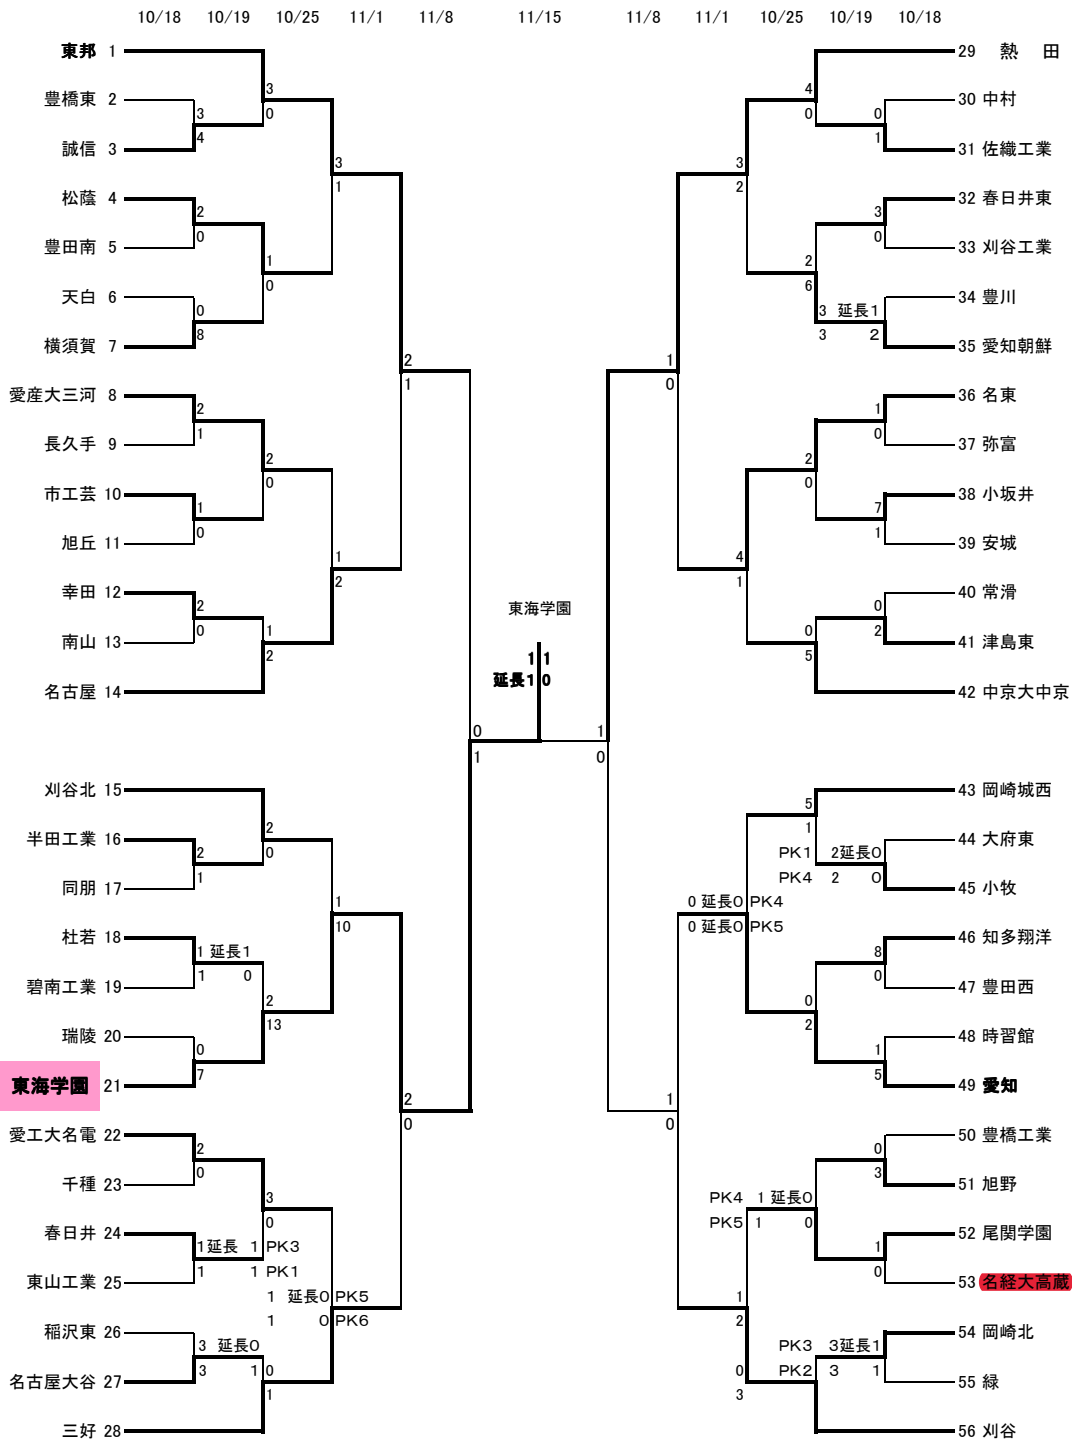

平成20年度 第87回全国高等学校サッカー選手権大会・愛知県大会

※準決勝戦(2試合)は11月8日(土)に名古屋市瑞穂陸上競技場にて行います。

11:00~ 東邦 X 東海学園 13:15~ 熱田 X 愛知

※準決勝戦より有料試合となります。(1枚で決勝戦・準決勝戦の両方がご入場できます)

- ◇前売り券 一般・大学生 1000円
- 中学・高校生 500円
- ◇当日券 一般・大学生 1200円
- 中学・高校生 600円

◇小学生以下及び選手登録カード持参の高校生無料!

※瑞穂陸上競技場は駐車スペースがありません。できる限り公共交通機関をご利用下さい。