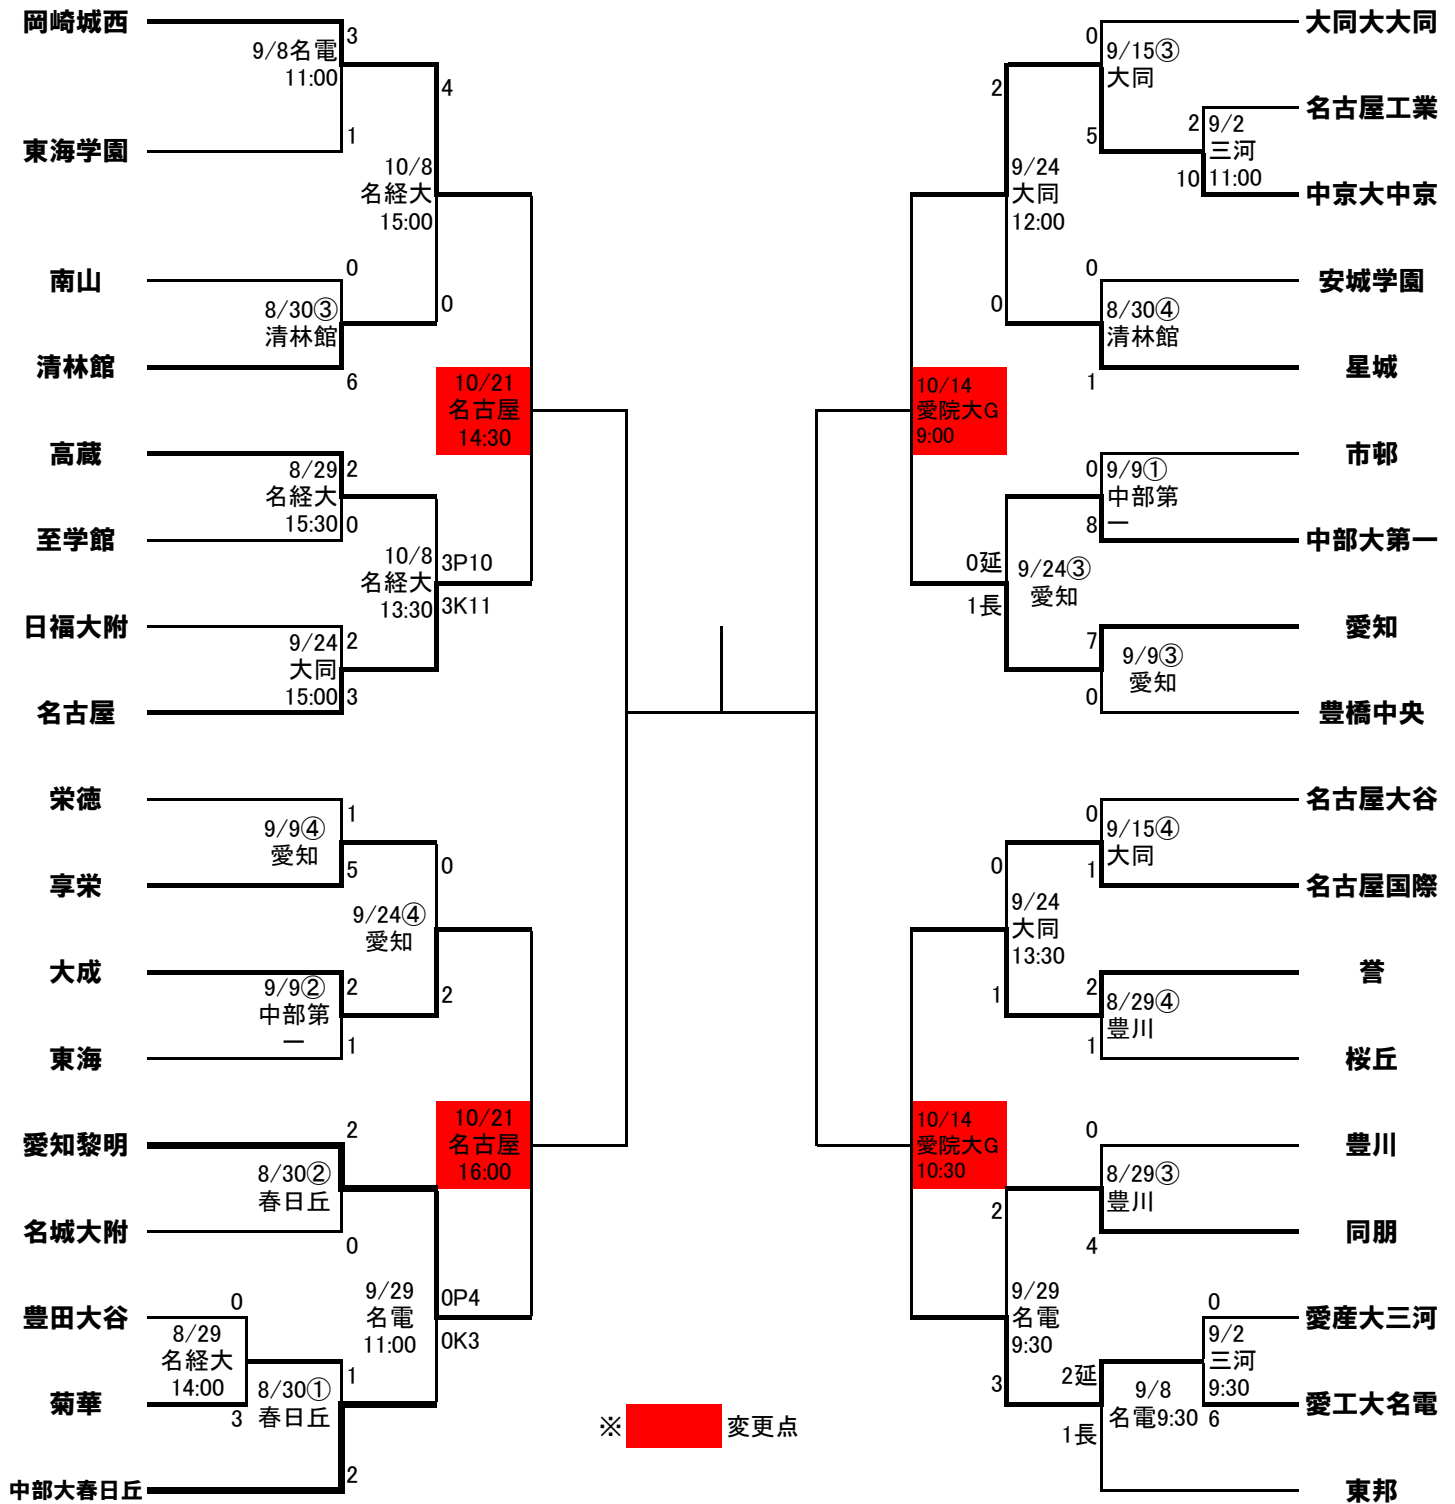

私学協会創立70周年記念大会 平成30年度 私学祭体育大会サッカー競技

【試合開始時間】 上記、時間帯記のない試合はすべて下記の時間帯です。

①10時00分 ②11時30分 ③13時00分 ④14時30分

※各試合の審判は別紙の審判一覧表をご覧ください。