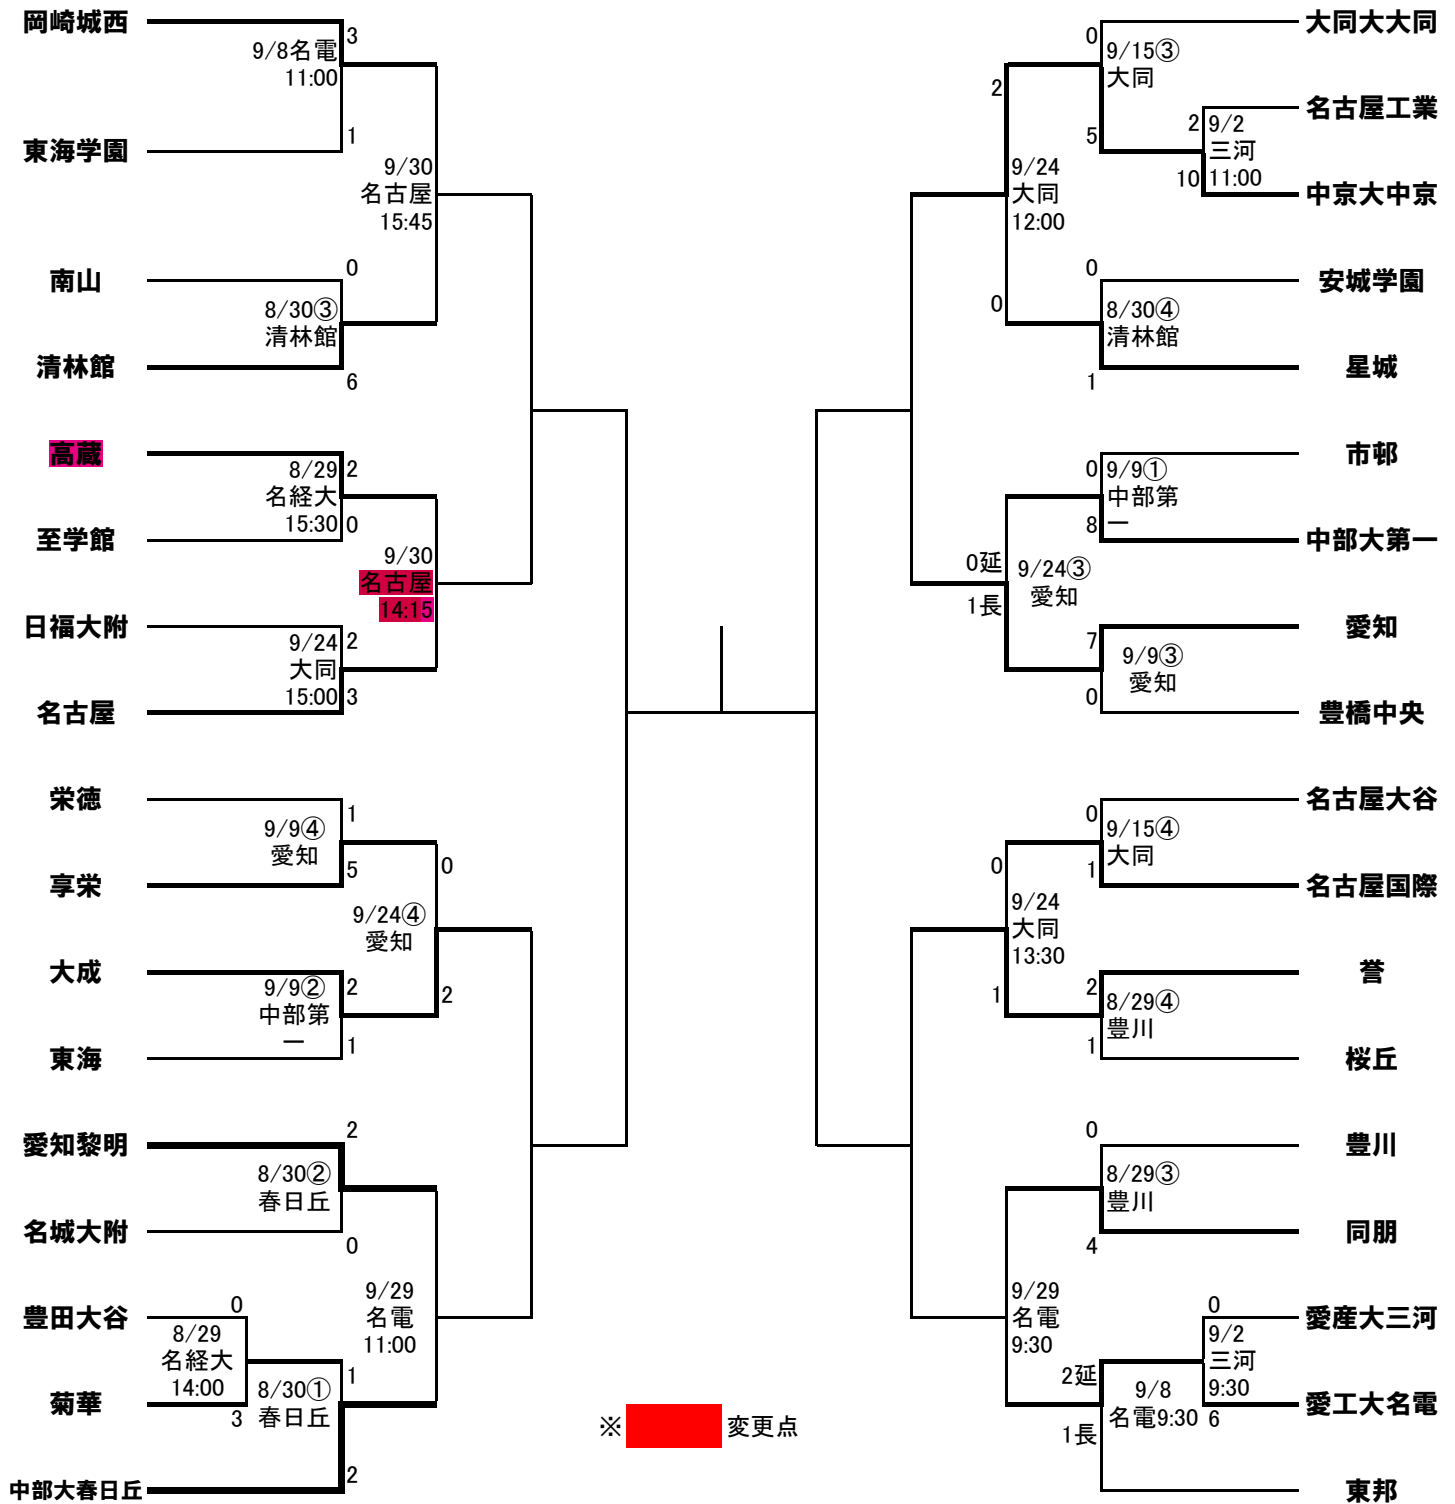

H30,9,25現在

# 私学協会創立70周年記念大会 平成30年度 私学祭体育大会サッカー競技

【試合開始時間】 上記、時間帯記のない試合はすべて下記の時間帯です。

①10時00分 ②11時30分 ③13時00分 ④14時30分

※各試合の審判は別紙の審判一覧表をご覧ください。