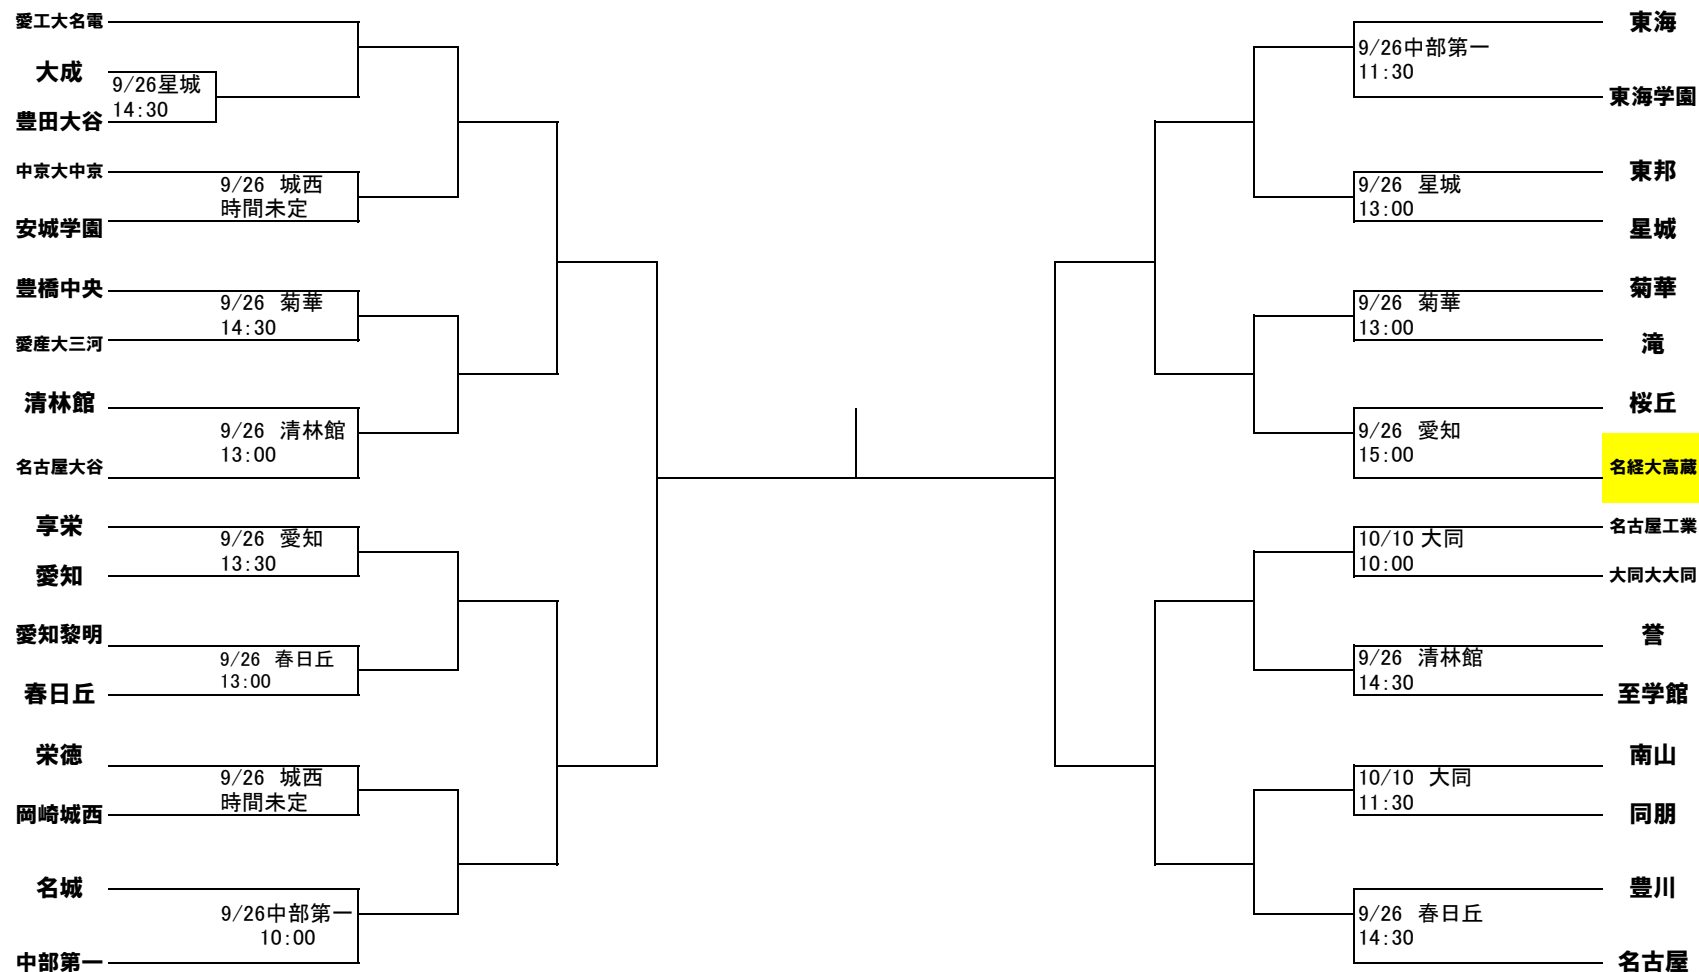

# 令和3年度 私学祭体育大会サッカー競技

【試合開始時間】 上記、時間表記のない試合はすべて下記の時間帯です。

①10時00分 ②11時30分 ③13時00分 ④14時30分

※各試合の審判は別紙の審判一覧表をご覧ください。