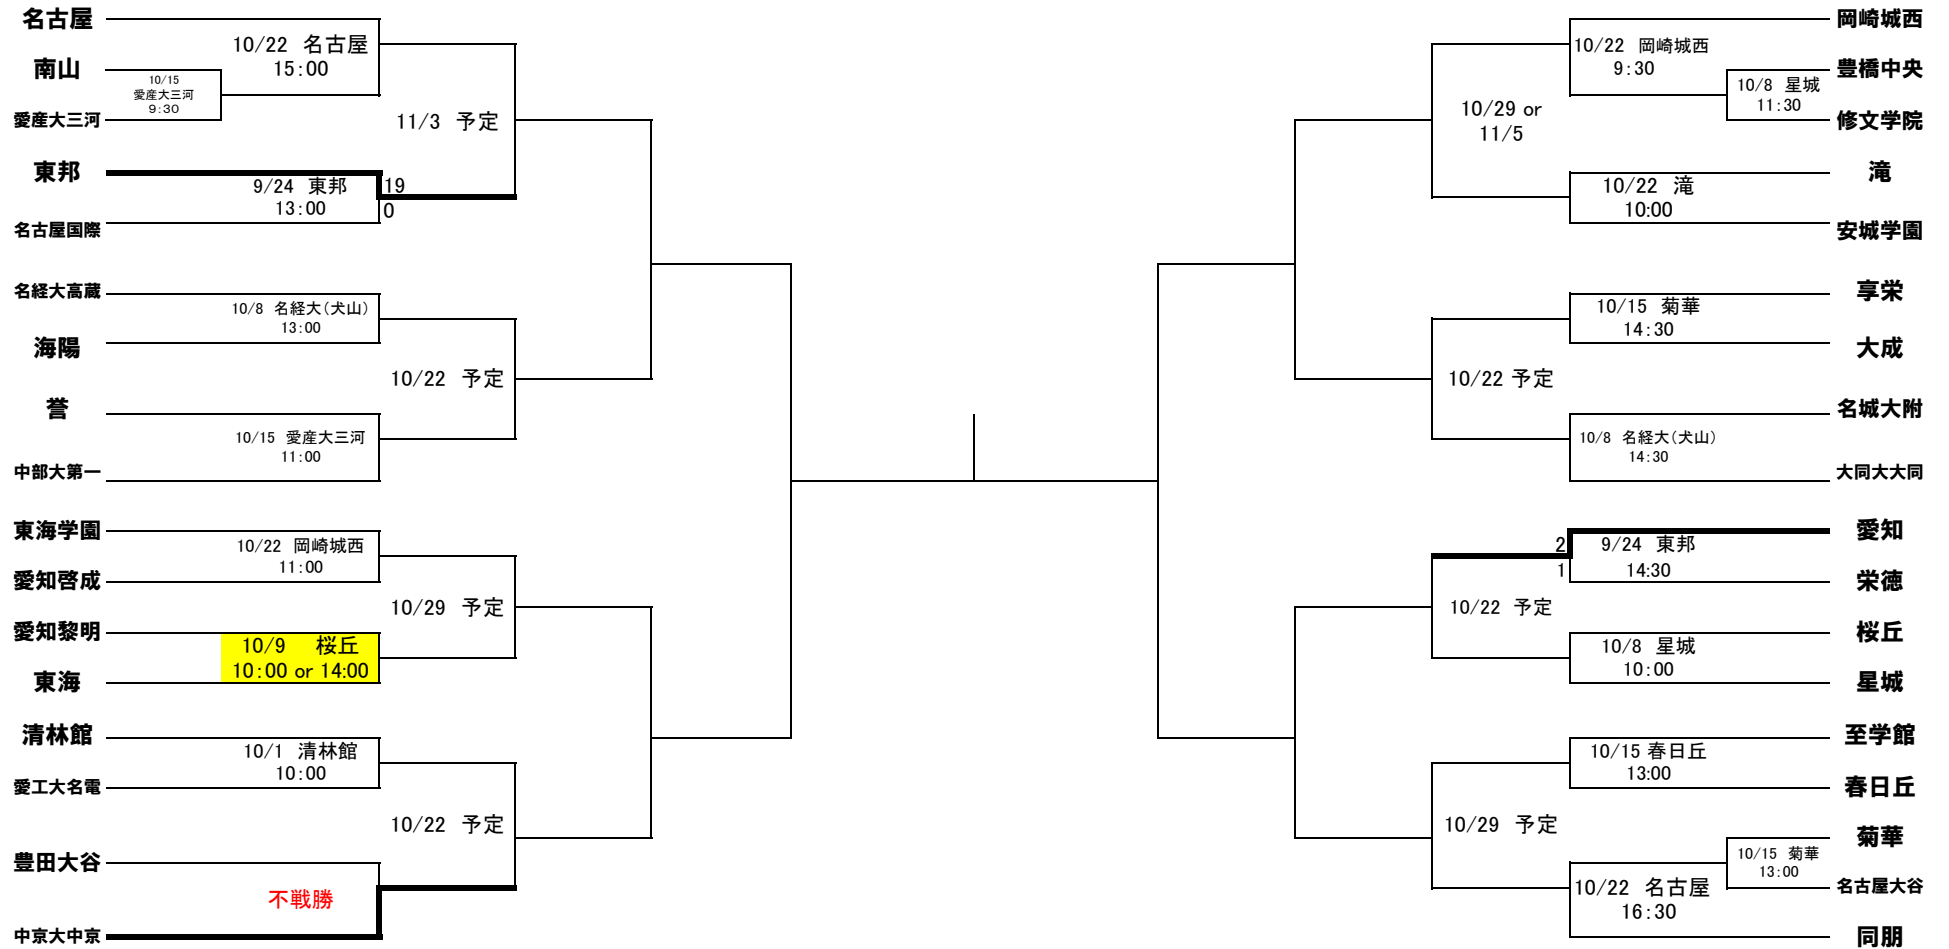

# 令和5年度 私学祭体育大会サッカー競技

【試合開始時間】 上記、時間表記のない試合はすべて下記の時間帯です。

①10時00分 ②11時30分 ③13時00分 ④14時30分

※各試合の審判は別紙の審判一覧表をご覧ください。